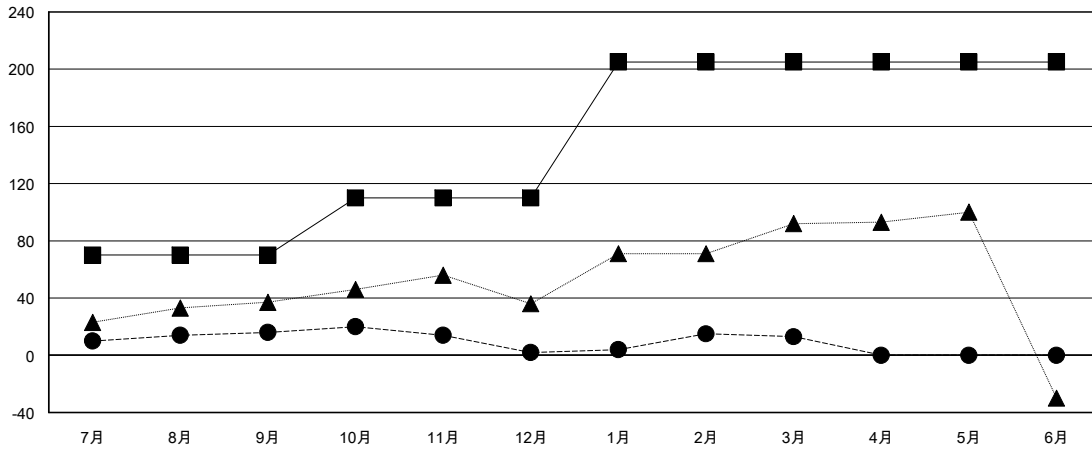

MONTHLY MEMBERSHIP PROGRESS REPORT

District 335 A

Results as of: 3/31/2017

GMT: Masayoshi Maruyama

地域 JAPAN

GMT会則地域

クラブ			
結果 : 2016-2017			
四半期	新クラブ目標	新クラブ	解散クラブ
7月/8月/9月	0	0	0
10月/11月/12月	0	0	0
1月/2月/3月	1	0	0
4月/5月/6月	0	0	0

名			
結果 : 2016-2017			
四半期	新会員 (再入会と転入を含めない) 純増目標	新会員 (再入会と転入を含めない) 実際	退会者 (転籍を含む) 実際
7月/8月/9月	70	61	45
10月/11月/12月	40	31	45
1月/2月/3月	95	39	28
4月/5月/6月	0	0	0

新クラブ目標及び実績累計

会員目標及び実績累計

解散クラブ: 0	48 CLUBS OF 81 一名以上の新会員を登録	男女別
退会者	会員累計データを見るには、ここをクリック ク	男性 1,698 (78.50%)
物故会員 11		女性 465 (21.50%)
クラブ解散 0	世帯主/家族会員合計 430	
その他 107	国際会費半額の家族会員 229	
合計 118		